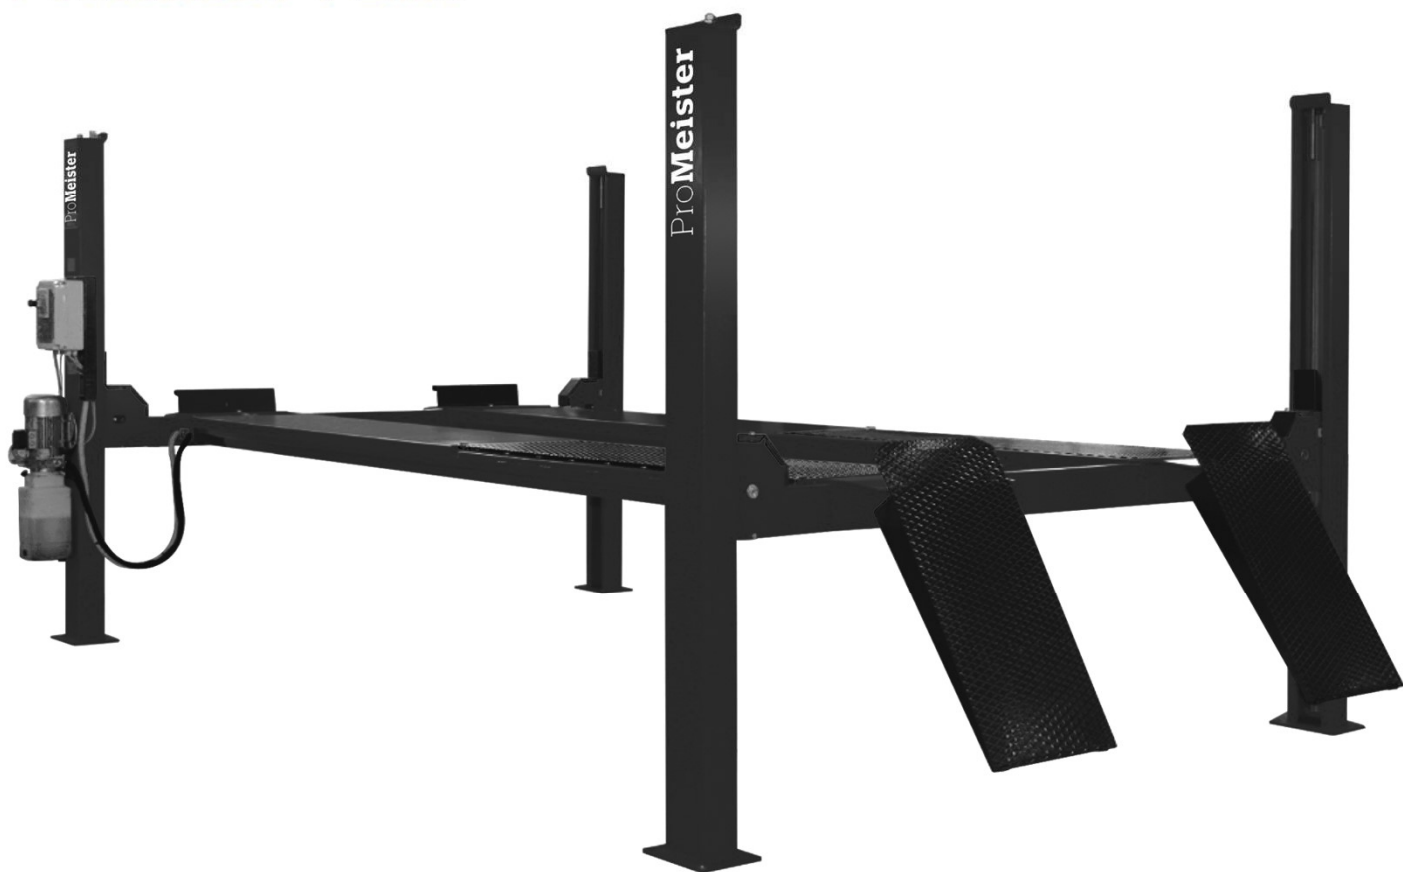

Promeister T-Line

Promeister T-Line 4-pelaryft 4T.
Lågprofil lyft, endast 126mm hög, långa släta körbanor, EU-stop.

Teknisk data:

Lyftkapacitet Lyft 4.000 kg

Lyfthöjd max 1.960 mm

Lyft/sänktid ca 33 sek

Min höjd 126mm

Körbanelängd 4.870 mm

Körbanebredd 525 mm

Bredd mellan pelare 2.775 mm

Totalbredd 3.120 mm

Höjd 2.300 mm

Spänning 400v 50 hz 3 fas

Effekt 2,6 kW

Art.nr 2212-44600057

Promeister T-Line